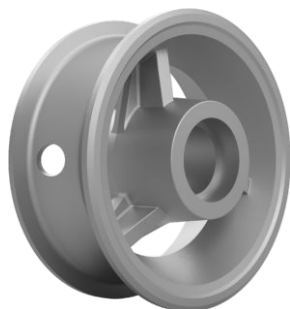

O aro de alumínio 4" Alucal é utilizado em diversos segmentos da indústria, como carrinhos de transportes dos mais variados. Fabricado em alumínio, com alta resistência a corrosão e que proporciona elevada resistência mecânica, está disponível com ou sem acessórios e na versão pneumático ou com pneu semi maciço que possui flexibilidade semelhante ao pneumático com a vantagem de não furar e ter melhor conformação em obstáculos e com garfos.

AROS EM ALUMÍNIO COQUILHADO 4" - ROLAMENTO 6003 ZZ

Código	Ø Aro	Rolamento	Bucha Plástica	Pneu	Câmara	Fixação
AC52	4" - 101,60 mm	x	x	x	x	x
AC52.211	4" - 101,60 mm	6003 ZZ	x	SEMI MACIÇO 2.00 x 4	x	GARFO FIXO
AC52.212	4" - 101,60 mm	6003 ZZ	x	SEMI MACIÇO 2.00 x 4	x	GARFO GIRATÓRIO

PNEU SEMI MACIÇO 2.00x4 - CARGA MAX.: 50kg

x - Item não contém acessório

AROS EM ALUMÍNIO COQUILHADO 4" - ROLAMENTO 6201 ZZ

Código	Ø Aro	Rolamento	Bucha Plástica	Pneu	Câmara	Fixação
AC53	4" - 101,60 mm	x	x	x	x	x
AC53.010	4" - 101,60 mm	x	x	SEMI MACIÇO 2.00 x 4	x	x
AC53.040	4" - 101,60 mm	x	x	3.50 x 4	SIM	x
AC53.300	4" - 101,60 mm	6201 ZZ	x	x	x	x
AC53.310	4" - 101,60 mm	6201 ZZ	x	SEMI MACIÇO 2.00 x 4	x	x
AC53.340	4" - 101,60 mm	6201 ZZ	x	3.50 x 4	SIM	x

PNEU SEMI MACIÇO 2.00x4 - CARGA MAX.: 50kg | PNEU E CÂMARA 3.25X4 - CARGA MÁX.: 100kg

x - Item não contém acessório

AROS EM ALUMÍNIO COQUILHADO 4" - ROLETE 3/4"

Código	Ø Aro	Rolamento	Bucha Plástica	Pneu	Câmara	Fixação
AC54	4" - 101,60 mm	x	x	x	x	x
AC54.400	4" - 101,60 mm	ROLETE 3/4"	x	x	x	x
AC54.410	4" - 101,60 mm	ROLETE 3/4"	x	SEMI MACIÇO 2.00 x 4	x	x
AC54.440	4" - 101,60 mm	ROLETE 3/4"	x	PNEU 3.50 X 4	SIM	x