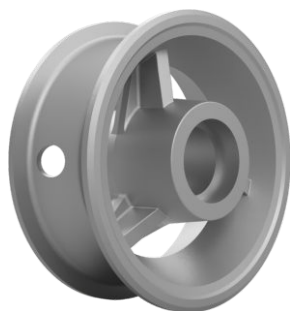

AROS EM ALUMÍNIO COQUILHADO 4" - ROLAMENTO 6003 ZZ

Código	Ø Aro	Rolamento	Bucha Plástica	Pneu	Câmara	Fixação
AC52	4" - 101,60 mm	x	x	x	x	x
AC52.211	4" - 101,60 mm	6003 ZZ	x	SEMI MACIÇO 2.00 x 4	x	GARFO FIXO
AC52.212	4" - 101,60 mm	6003 ZZ	x	SEMI MACIÇO 2.00 x 4	x	GARFO GIRATÓRIO

PNEU SEMI MACIÇO 2.00x4 - CARGA MAX.: 50kg

x - Item não contém acessório

AROS EM ALUMÍNIO COQUILHADO 4" - ROLAMENTO 6201 ZZ

Código	Ø Aro	Rolamento	Bucha Plástica	Pneu	Câmara	Fixação
AC53	4" - 101,60 mm	x	x	x	x	x
AC53.010	4" - 101,60 mm	x	x	SEMI MACIÇO 2.00 x 4	x	x
AC53.040	4" - 101,60 mm	x	x	3.50 x 4	SIM	x
AC53.300	4" - 101,60 mm	6201 ZZ	x	x	x	x
AC53.310	4" - 101,60 mm	6201 ZZ	x	SEMI MACIÇO 2.00 x 4	x	x
AC53.340	4" - 101,60 mm	6201 ZZ	x	3.50 x 4	SIM	x

PNEU SEMI MACIÇO 2.00x4 - CARGA MAX.: 50kg | PNEU E CÂMARA 3.25X4 - CARGA MÁX.: 100kg

x - Item não contém acessório

AROS EM ALUMÍNIO COQUILHADO 4" - ROLETE 3/4"

Código	Ø Aro	Rolamento	Bucha Plástica	Pneu	Câmara	Fixação
AC54	4" - 101,60 mm	x	x	x	x	x
AC54.400	4" - 101,60 mm	ROLETE 3/4"	x	x	x	x
AC54.410	4" - 101,60 mm	ROLETE 3/4"	x	SEMI MACIÇO 2.00 x 4	x	x
AC54.440	4" - 101,60 mm	ROLETE 3/4"	x	PNEU 3.50 X 4	SIM	x

Confira todos os nossos produtos: www.alucal.com.br

AROS EM ALUMÍNIO COQUILHADO 4" - ROLETE 7/8"

Código	Ø Aro	Rolamento	Bucha Plástica	Pneu	Câmara	Fixação
AC55	4" - 101,60 mm	x	x	x	x	x
AC55.500	4" - 101,60 mm	ROLETE 7/8"	x	x	x	x
AC55.510	4" - 101,60 mm	ROLETE 7/8"	x	SEMI MACIÇO 2.00 x 4	x	x
AC55.540	4" - 101,60 mm	ROLETE 7/8"	x	PNEU 3.50 X 4	SIM	x