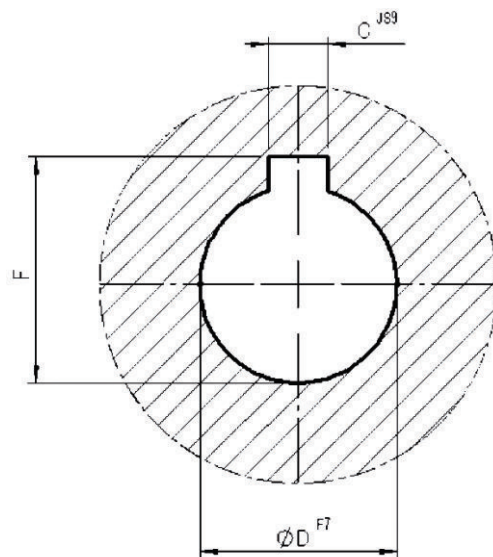

POLIA DE ALUMÍNIO C/ FURAÇÃO, RASGO P/ CHAVETA E FIXAÇÃO.

- A Alucal apresenta nesse catálogo sua linha de polias padrão de alumínio canal A com furações, rasgo para chaveta e furo de fixação;
- As furações são fornecidas com tolerância F7;
- Os rasgos de chavetas são fornecidos conforme norma DIN 6885;
- O furo de fixação é fornecido com rosca M8x1,25 e pode ser feito sobre o cubo ou sobre o canal da polia;
- Para obter as informações estruturais das polias, verificar o catálogo "POLIA DE ALUMÍNIO EM V PERFIL A – SPA" disponível no site;
- Qualquer furação e/ou chaveta especial, não aplicar essa tabela.

Furações em Milímetros					
ØD	Limites ØD F7	C	Limites "C" JS9	F	Limite "F"
11	11,016	4	4,015	12,8	+0,1
	11,034		3,985		
14	14,016	5	5,015	16,3	+0,1
	14,034		4,985		
19	19,02	6	6,015	21,8	+0,1
	19,041		5,985		
20	20,02	6	6,015	22,8	+0,2
	20,041		5,985		
24	24,02	8	8,018	27,3	+0,2
	24,041		7,982		
28	28,02	8	8,018	31,3	+0,2
	28,041		7,982		

Furações em Polegadas					
ØD	Limites ØD F7	C	Limites "C" JS9	F	Limite "F"
12,7 (1/2")	12,716	3,175	3,19	14,28	+0,1
	12,734		3,16		
15,875 (5/8")	15,891	4,76	4,775	18,25	+0,1
	15,909		4,745		
19,05 (3/4")	19,07	4,76	4,775	21,43	+0,1
	19,091		4,745		

Ø EXTERNO	Nº CANAIS	DIMENSIONAMENTO DOS FUROS - POLIAS DE ALUMÍNIO CANAL A							
		11mm	14mm	5/8"	19mm	3/4"	20mm	24mm	28mm
50	A1	x	x	PAL50A1-5/8	PAL50A1-19	PAL50A1-3/4	x	x	x
	A2	x	x	PAL50A2-5/8	x	x	x	x	x
60	A1	x	x	PAL60A1-5/8	PAL60A1-19	PAL60A1-3/4	x	x	x
	A2	x	x	x	PAL60A2-19	PAL60A2-3/4	x	PAL60A2-24	x
65	A1	x	x	PAL65A1-5/8	PAL65A1-19	PAL65A1-3/4	x	x	x
	A2	x	x	x	PAL65A2-19	PAL65A2-3/4	x	PAL65A2-24	x
70	A1	x	x	PAL70A1-5/8	PAL70A1-19	PAL70A1-3/4	x	x	x
	A2	x	x	x	PAL70A2-19	PAL70A2-3/4	x	PAL70A2-24	x
75	A1	PAL75A1-11	PAL75A1-14	PAL75A1-5/8	PAL75A1-19	PAL75A1-20	x	x	x
	A2	x	x	x	PAL75A2-19	PAL75A2-3/4	x	PAL75A2-24	x
80	A1	PAL80A1-11	PAL80A1-14	PAL80A1-5/8	PAL80A1-19	PAL80A1-3/4	PAL80A1-20	x	x
	A2	x	x	x	PAL80A2-19	PAL80A2-3/4	PAL80A2-20	x	x
90	A1	PAL90A1-11	PAL90A1-14	PAL90A1-5/8	PAL90A1-19	PAL90A1-3/4	PAL90A1-20	x	x
	A2	x	x	x	PAL90A2-19	PAL90A2-3/4	x	PAL90A2-24	x
100	A1	PAL100A1-11	PAL100A1-14	PAL100A1-5/8	PAL100A1-19	PAL100A1-3/4	x	x	x
	A2	x	x	x	PAL100A2-19	PAL100A2-3/4	PAL100A2-20	PAL100A2-24	PAL-100A2-28
110	A1	PAL110A1-11	PAL110A1-14	x	x	PAL110A1-3/4	PAL110A1-20	x	x
	A2	x	x	x	PAL110A2-19	PAL110A2-3/4	x	PAL110A2-24	PAL110A2-28
120	A1	x	PAL120A1-14	x	x	x	PAL120A1-20	x	x
	A2	x	x	x	PAL120A2-19	PAL120A2-3/4	PAL120A2-20	PAL120A2-24	PAL120A2-28
130	A1	x	PAL130A1-14	x	x	x	PAL130A1-20	x	x
	A2	x	x	x	PAL130A2-19	PAL130A2-3/4	x	PAL130A2-24	PAL130A2-28

Confira todos os nossos produtos: www.alucal.com.br